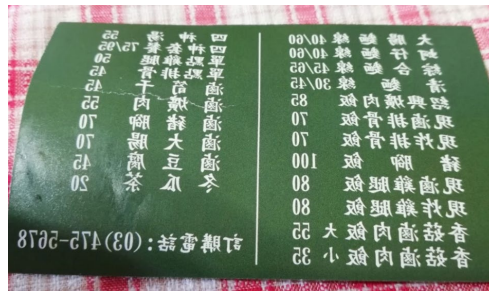

附件 4：大同國小附近便當店名片

豐米便當 (楊梅店)
地址桃園市楊梅鎮新成路 46 號
電話 03-4855487

慧音健康素食
326 桃園市楊梅區新成路 215 號
03 478 2449

鄭師傅素食 訂購外送 0919371540 (03)4850458

餐點名稱	單價	餐點名稱	單價	飯類・麵類	單價
醬爆腰花	320	豆瓣鱈魚	200	招牌特餐	250
鐵板蘆筍	300	蔥爆鱈魚	200	羅漢齋	180
五更蘆筍	300	苔菜腰果	180	蔬菜什錦湯麵	90
宮爆龍珠	280	芝麻脆玉	180	蔬菜什錦飯湯	90
焗烤小捲	280	塩酥雞	180	蔬菜什錦燴飯	90
鐵板小捲	280	麻婆豆腐	160	蔬菜什錦燴麵	90
奶酪燒鰻	280	芥蘭羊肉	160	咖哩燴飯	90
三杯猴頭菇	280	香椿豆腐	160	咖哩燴麵	90
鐵板膳湖	240	紅燒豆腐	150	鍋燒麵	90
五更田雞	240	青菜時價		鍋燒冬粉	90
素炒腰花	240			鍋燒板條	90
素炒膳湖	220	湯類		香椿炒飯	80
素炒山藥	200	竹筴湯	250	炒麵	80
宮爆雞絲	200	一品補湯	210	炒烏龍麵	80
糖醋鱈魚	200	百菇湯	210	當歸麵	80
素炒蘆筍	200	蘿蔔雙圓湯	210	當歸麵線	80
糖醋雞捲	200	筍子雙圓湯	210	當歸冬粉	80
五柳鱈魚	200	酸菜包菇湯	120	當歸板條	80
糖醋排骨	200	當歸湯	80	天香麵	80
素鮭魚片	180	天香湯	80	天香板條	80
素燻魚蛋	180	山珍湯	40	炒板條	80
鐵板豆腐	180	苦瓜湯	40	香辣乾麵	80
醬爆脆玉	180	蓮子蔘湯	40	白飯一碗	10
五更豆腐	180	海帶芽湯	20